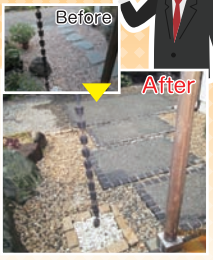

—外壁塗装・床・壁—

見積り相談無料
小さなことから安心対応
まずはお電話にてご予約下さい!!
0120-24-8334

明るいお家 素敵なお庭にリニューアル!!

エクステリア

自由な
デザインと
天然素材の
質感に満足!!

- 工事期間を短くしたい
- なるべくやすくしたい
- 今よりキレイな仕上がりにしたい
- すぐ壊れない耐久性がほしい

スタンプ
コンクリート

自由なデザイン空間と天然素材の質感に満足

オシャレなお庭に変身

質感も Good

3月完工
T様邸

コンクリートの使用場ならどこでもOK!!

流し込んだ生コンが固まる前に天然石やレンガなどの模様を押し当てる工法です。

¥14,000(税別) / 1平米～

※10㎡未満¥140,000(税別)～

※現在の状態により変動致します